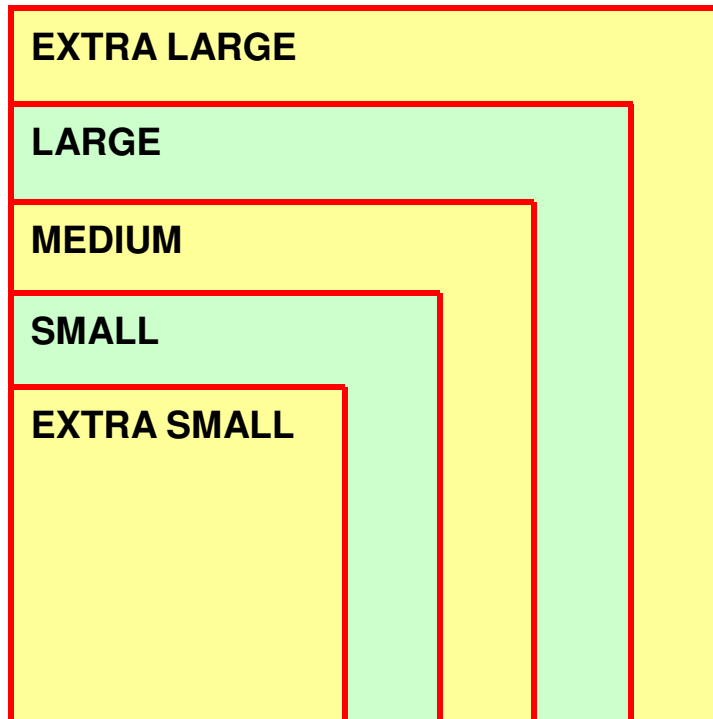

## IMPRIMEZ LE TABLEAU DES TAILLES - PRINT THIS TABLE

En partant du bas à gauche placez la patte de votre chien sur la grille pour déterminer la taille.

Place your dog's front paw on the grid to the left to determine size required.